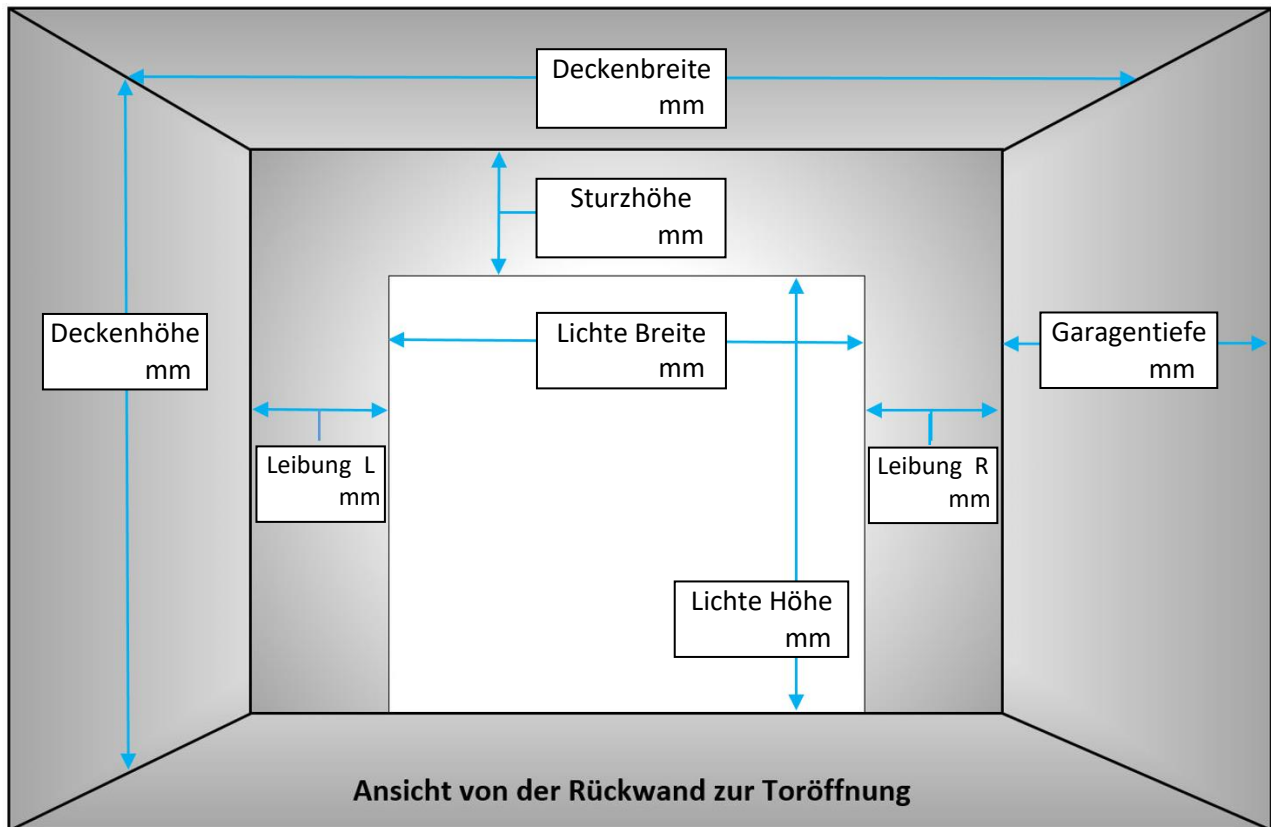

Standardfarbe

- ☐ RAL 9016 Verkehrsweiß

Vorzugsfarben

- ☐ RAL 7016 Anthrazit
- ☐ RAL 8014 Sepiabraun
- ☐ RAL 9002 Grauweiß
- ☐ RAL 9006 Weißalu
- ☐ RAL 9007 Graualu

Dekorfolien

- ☐ Eisenglimmer (ähnl. DB703)
- ☐ Holzoptik (Nussbaum/Mahagoni/ Golden Oak)

Oberflächen-Struktur

- ☐ woodgrain
- ☐ glatt
- ☐ microliniert

Oberflächen-Ausführung

- ☐ Großsicke (große Paneelen)
- ☐ Mittelsicke (in der Mitte geprägt)

Sonderlackierung ☐ RAL

Ausführung

- ☐ manuell betätigt
- ☐ elektrisch betätigt, inkl.
  - ☐ Drucktaster
  - ☐ Schlüsselschalter
  - ☐ Codetaster
  - ☐ Notentriegelung
  - ☐ ... Stück weitere Fernbedienung/en (1 Stück inkl.)

Montage

- ☐ inkl. Montage
- ☐ inkl. Ausbau
- ☐ inkl. Entsorgung
- ☐ ich montiere selbst

Absender:

_____
Vorname, Name

_____
Straße, Nr.

_____
PLZ, Ort

_____
Telefon

_____
E-Mail

Bemerkungen:

Angele Toranlagen
Oppinger Grund 5
89191 Nellingen

Tel.: 0176/42509536
info@angele-tore.de
www.angele-tore.de