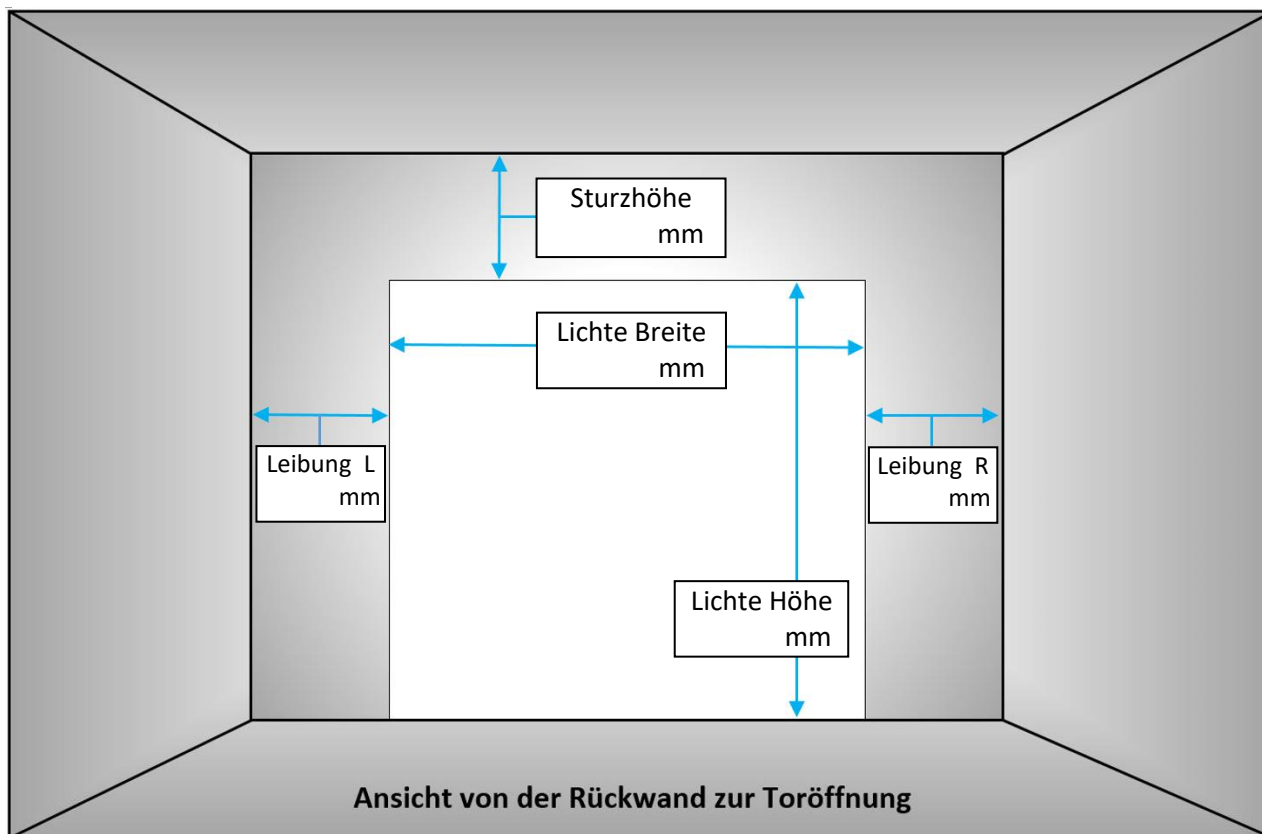

Standardfarbe

- ☐ RAL 9016 Verkehrsweiß

Vorzugsfarben

- ☐ RAL 7016 Anthrazit
- ☐ RAL 8014 Sepiabraun
- ☐ RAL 9002 Grauweiß
- ☐ RAL 9006 Weißalu
- ☐ RAL 9007 Graualu

Dekorfolien

- ☐ Eisenglimmer (ähnl. DB703)
- ☐ Holzoptik (Nussbaum/Mahagoni/ Golden Oak)

Oberflächen-Struktur

- ☐ woodgrain
- ☐ glatt
- ☐ microliniert

Oberflächen-Ausführung

- ☐ Großsicke (große Paneelen)
- ☐ Mittelsicke (i.d. Mitte optisch geteilt)

Sonderlackierung ☐ RAL

Ausführung

- ☐ manuell betätigt
- ☐ elektrisch betätigt, inkl.
  - ☐ Drucktaster
  - ☐ Schlüsselschalter
  - ☐ Codetaster
  - ☐ Notentriegelung
  - ☐ ... Stück weitere Fernbedienung/en (1 Stück inkl.)

Montage

- ☐ inkl. Montage
- ☐ inkl. Ausbau
- ☐ inkl. Entsorgung
- ☐ ich montiere selbst

Absender:

_____
Vorname, Name

_____
Straße, Nr.

_____
PLZ, Ort

_____
Telefon

_____
E-Mail

Bemerkungen/Besonderheiten:

Angele Toranlagen
Oppinger Grund 5
89191 Nellingen

Tel.: 0176/42509536
info@angele-tore.de
www.angele-tore.de